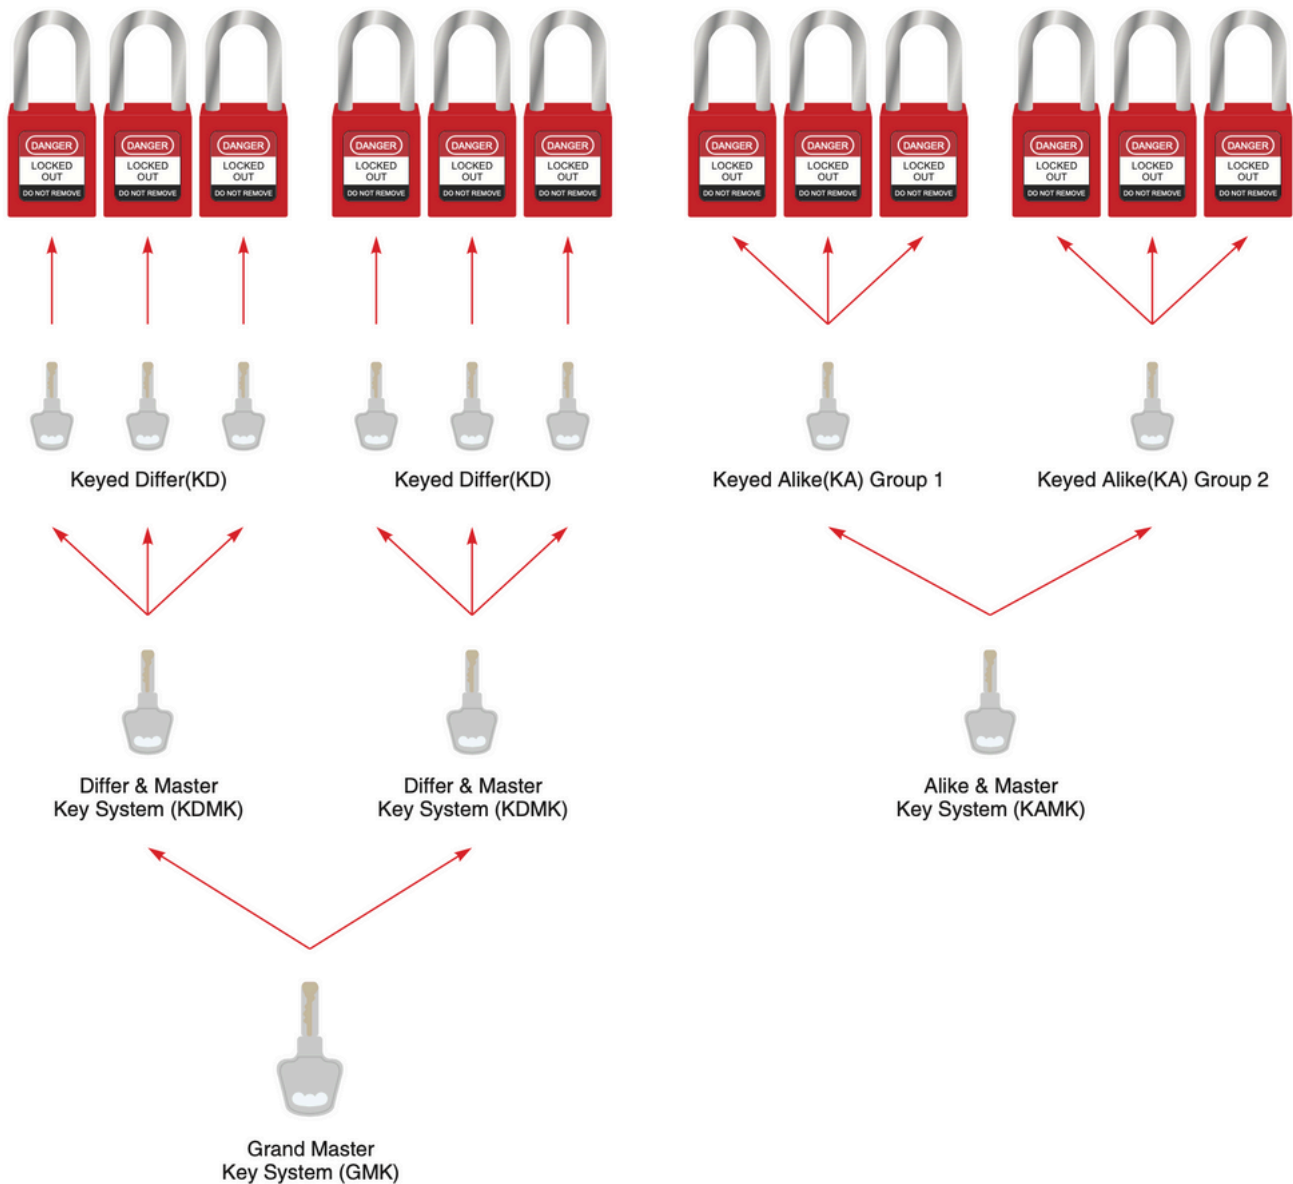

## Système de Codage des Clés

### • Systèmes de Clés

- Clé Différente (KD) : Chaque cadenas a une clé unique, fournie avec 1 clé par cadenas. Jusqu'à 50 000 cadenas uniques disponibles.
- Clé Identique (KA) : Tous les cadenas d'un même groupe utilisent la même clé. Une seule clé peut ouvrir tous les cadenas d'un groupe.
- Clé Différente & Clé Maître (KDMK) : Chaque cadenas a une clé unique, mais une clé maîtresse peut ouvrir tous ces cadenas.
- Clé Identique & Clé Maître (KAMK) : Tous les cadenas d'un groupe utilisent la même clé, et une clé maîtresse peut ouvrir tous les groupes de cadenas identiques.
- Grand Système de Clé Maître (GMK) : Chaque cadenas d'un groupe est différent, mais une grande clé maîtresse peut ouvrir tous les groupes KDMK.

### • Enregistrement du Codage des Clés

Il est essentiel que chaque employé d'un site ait une clé de cadenas unique afin d'éviter que des clés dupliquées ne compromettent votre programme de verrouillage.