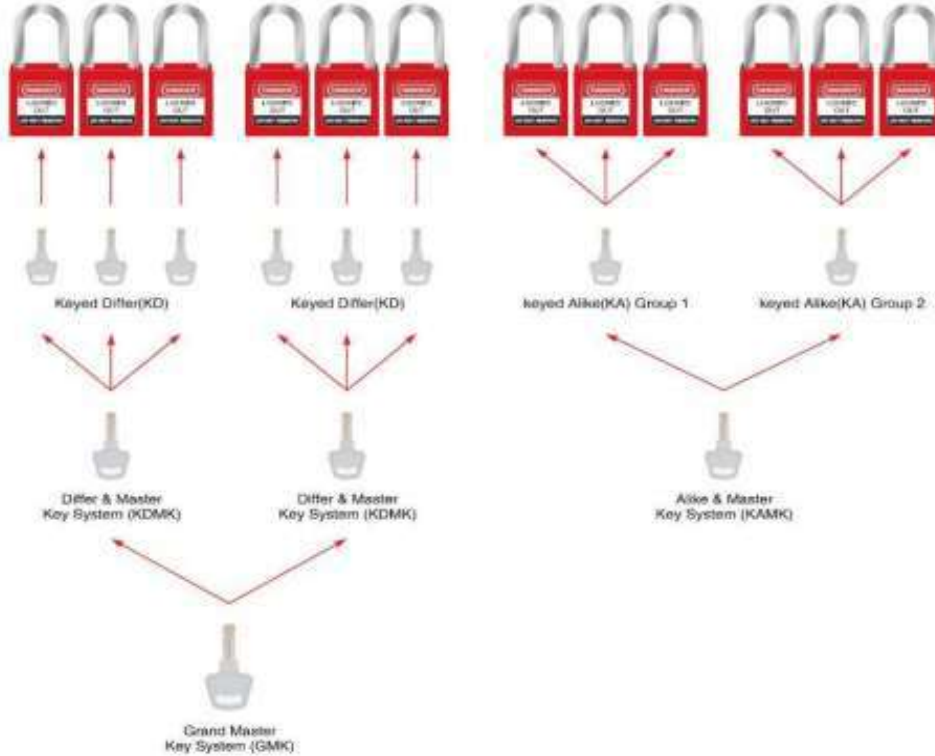

YETOLOCK
www.yetolock.com

Catalogue YETOLOCK

Pour une solution complète de condamnation et
consignation

YETOLOCK

Part.No	Details	Pic
010.100	Cadenas de consignation 38mm anse en acier 6mm	
010.110	Cadenas de consignation 38mm anse en nylon 6mm	
010.120	Cadenas de consignation 76mm anse en acier 6mm	
010.130	Cadenas de consignation 76mm anse en nylon 6mm	
010.140	Cadenas de consignation 175mm anse câble 3,2mm	
010.150	Cadenas de consignation 175mm anse câble gainé 3.2mm	
010.160	Cadenas de consignation 175mm anse câble 1.8mm	
010.170	Cadenas de consignation 38mm Anse en inox 6mm	